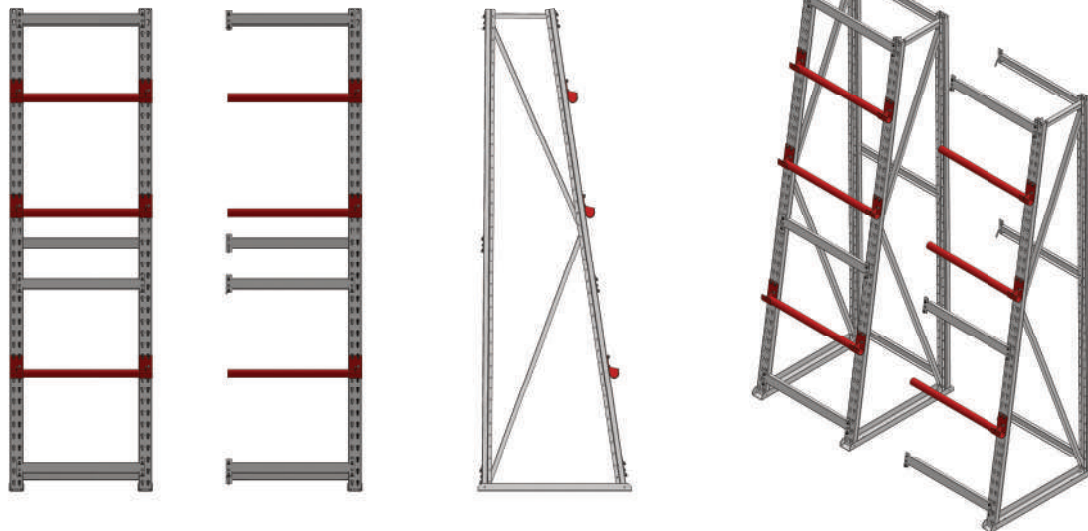

MAVITOURET LÉGER

Rack à touret

Le Mavitouret léger est un rack à touret destiné aux tourets de flexibles air ou hydraulique. Il peut aussi s'adapter aux petits tourets de câbles pour le courant faible. Utilisation strictement manuelle, les dérouleurs de câble motorisé sont interdits avec ce produit.

Caractéristiques techniques

- Hauteur d'échelles :** 2100 mm
- Largeur des travées :** 400, 500, 600 et 700 mm
- 3 niveaux** de pose par travées
- Diamètre maximum des tourets sur le niveau haut :** 600 mm
- Diamètre maximum des tourets sur le niveau bas :** 800 mm
(attention dans ce cas seulement 2 tourets par travée)
- Diamètre de l'axe :** tube en Ø 30 mm
- Poids par niveau :** 50 kg maximum
- Echelles** livrées montées
- Réglage vertical** au pas de 50 mm